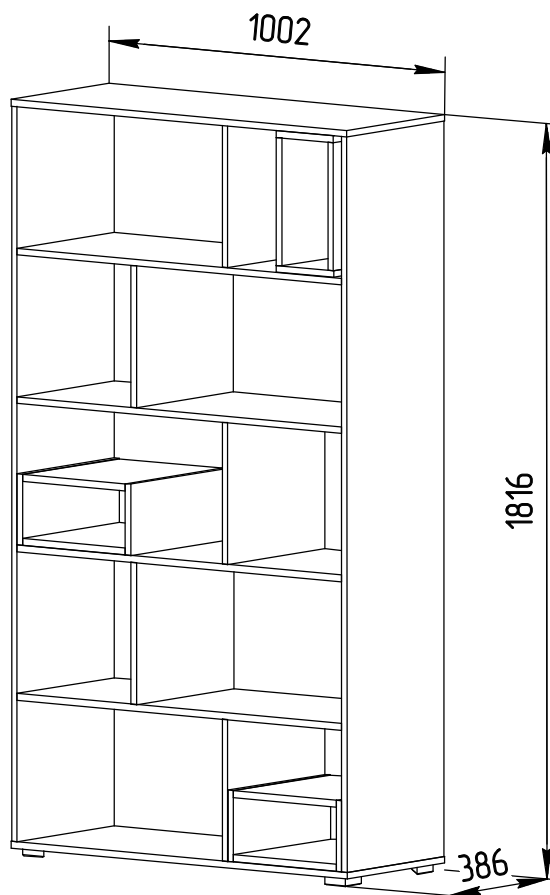

Инструкция по сборке  
"Инсар"  
Стеллаж  
ИВ-117.04.00

Instrukcja montażu mebli  
"Insar"  
REGAŁ  
IV-117.04.00

Assembly instructions  
"Insar"  
Bookcase  
IV-117.04.00

Дата изготовления  
Production date  
Data produkcji

Штамп ОТК  
Stamp of Quality Department  
Pieczęć Działu Jakości

EAC

№	a x b x c	n
1	1002 x 386 x 16	1
2	1002 x 386 x 16	1
3	1764 x 384 x 16	2
4	968 x 384 x 16	4
5	340 x 384 x 16	5
6	383 x 171 x 16	6
7	383 x 306 x 16	6

**3**

**4**

**5**

**6**

**7**

**8**

**9**

**9**