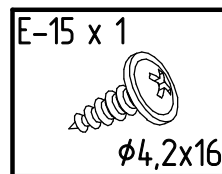

Инструкция по сборке  
"Инсар"  
Стеллаж  
ИВ-117.04.00

Instrukcja montażu mebli  
"Insar"  
REGAŁ  
IV-117.04.00

Assembly instructions  
"Insar"  
Bookcase  
IV-117.04.00

Дата изготовления  
Production date  
Data produkcji

Штамп ОТК  
Stamp of Quality Department  
Pieczęć Działu Jakości

EAC

№	a x b x c	n
1	1002 x 386 x 16	1
2	1002 x 386 x 16	1
3	1764 x 384 x 16	2
4	968 x 384 x 16	4
5	340 x 384 x 16	5
6	383 x 171 x 16	6
7	383 x 306 x 16	6