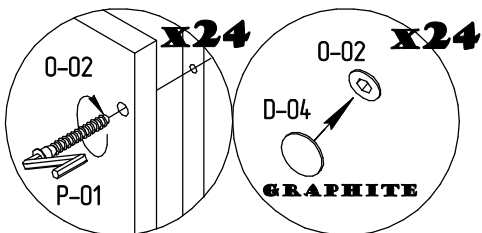

Штамп ОТК  
Stamp of Quality Department  
Pieczęć Działu Jakości

EAC

№	a x b x c	n
1	1002 x 386 x 16	1
2	1002 x 386 x 16	1
3	1764 x 384 x 16	2
4	968 x 384 x 16	4
5	340 x 384 x 16	5
6	383 x 171 x 16	6
7	383 x 306 x 16	6

**3**

**4**

**5**

**6**

**7**

**8**

**9**

**9**