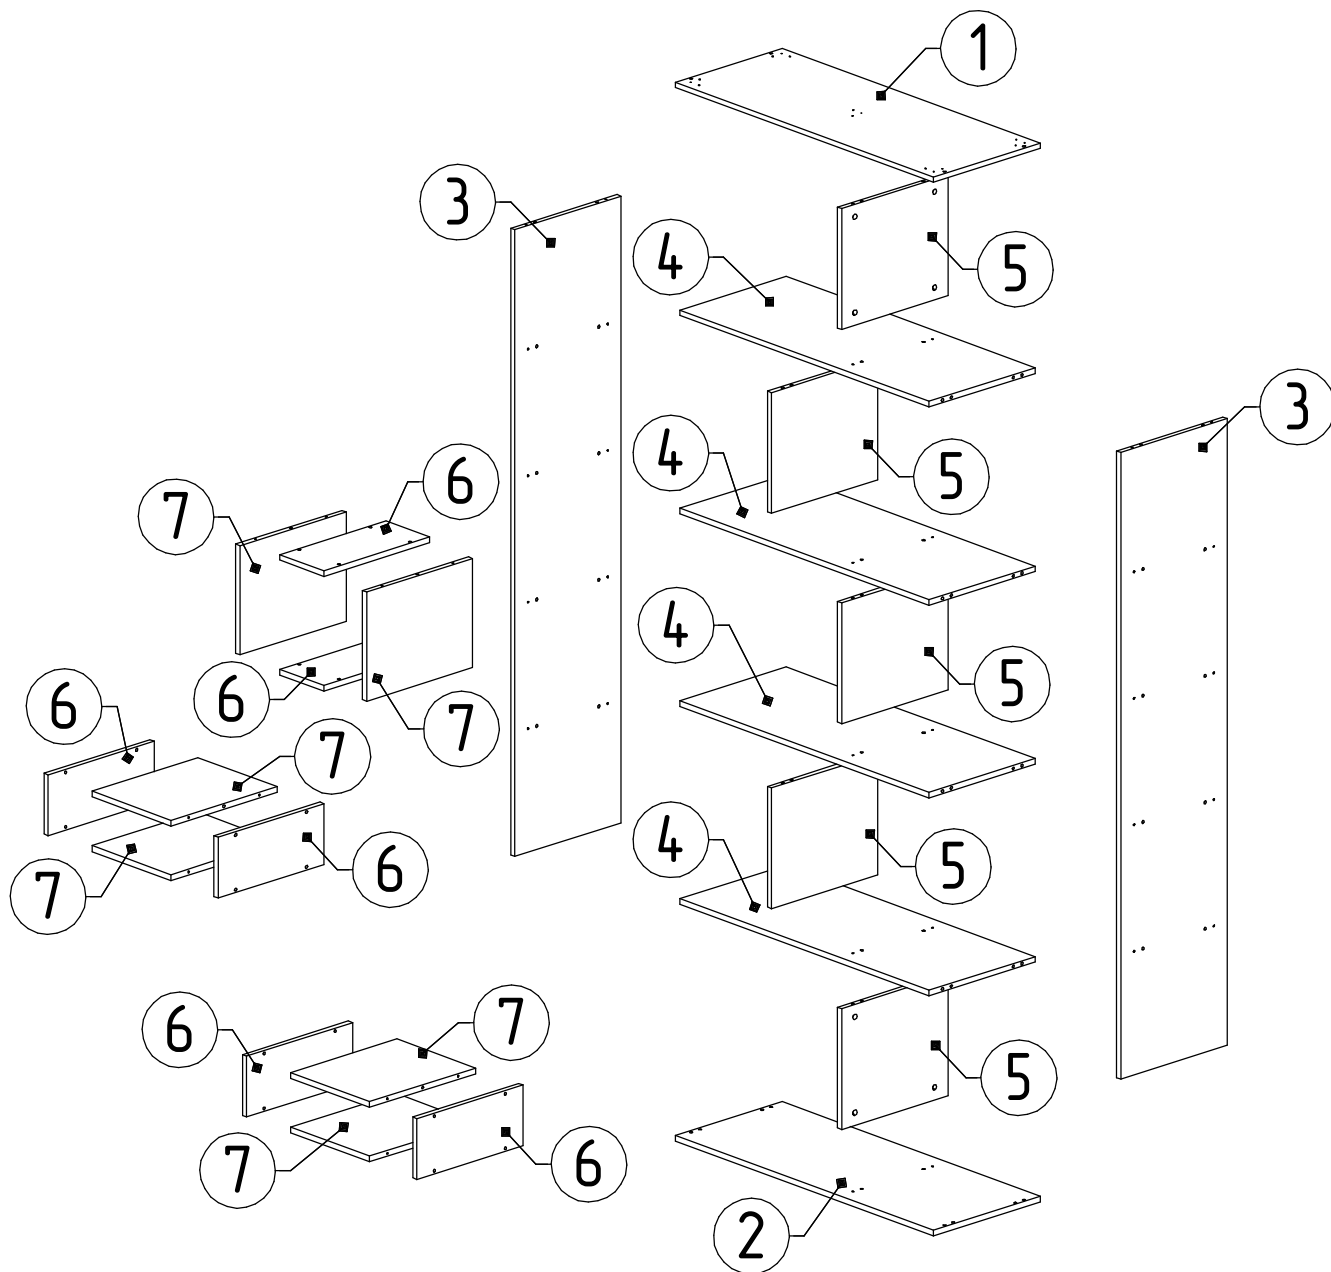

Инструкция по сборке  
"Инсар"  
Стеллаж  
ИВ-117.04.00

Instrukcja montażu mebli  
"Insar"  
REGAŁ  
IV-117.04.00

Assembly instructions  
"Insar"  
Bookcase  
IV-117.04.00

Дата изготовления  
Production date  
Data produkcji

Штамп ОТК  
Stamp of Quality Department  
Pieczęć Działu Jakości

EAC

№	a x b x c	n
1	1002 x 386 x 16	1
2	1002 x 386 x 16	1
3	1764 x 384 x 16	2
4	968 x 384 x 16	4
5	340 x 384 x 16	5
6	383 x 171 x 16	6
7	383 x 306 x 16	6