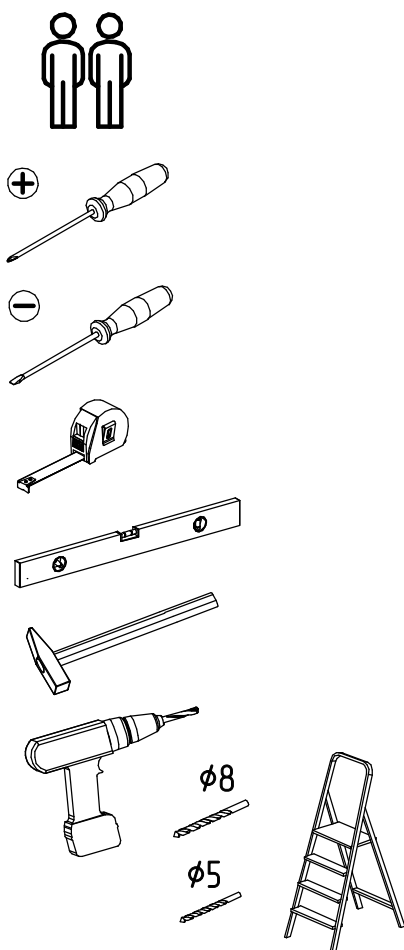

Инструкция по сборке  
"Инсар"  
Стеллаж  
ИВ-117.04.00

Instrukcja montażu mebli  
"Insar"  
REGAŁ  
IV-117.04.00

Assembly instructions  
"Insar"  
Bookcase  
IV-117.04.00

Дата изготовления  
Production date  
Data produkcji

Штамп ОТК  
Stamp of Quality Department  
Pieczęć Działu Jakości

EAC

№	a x b x c	n
1	1002 x 386 x 16	1
2	1002 x 386 x 16	1
3	1764 x 384 x 16	2
4	968 x 384 x 16	4
5	340 x 384 x 16	5
6	383 x 171 x 16	6
7	383 x 306 x 16	6